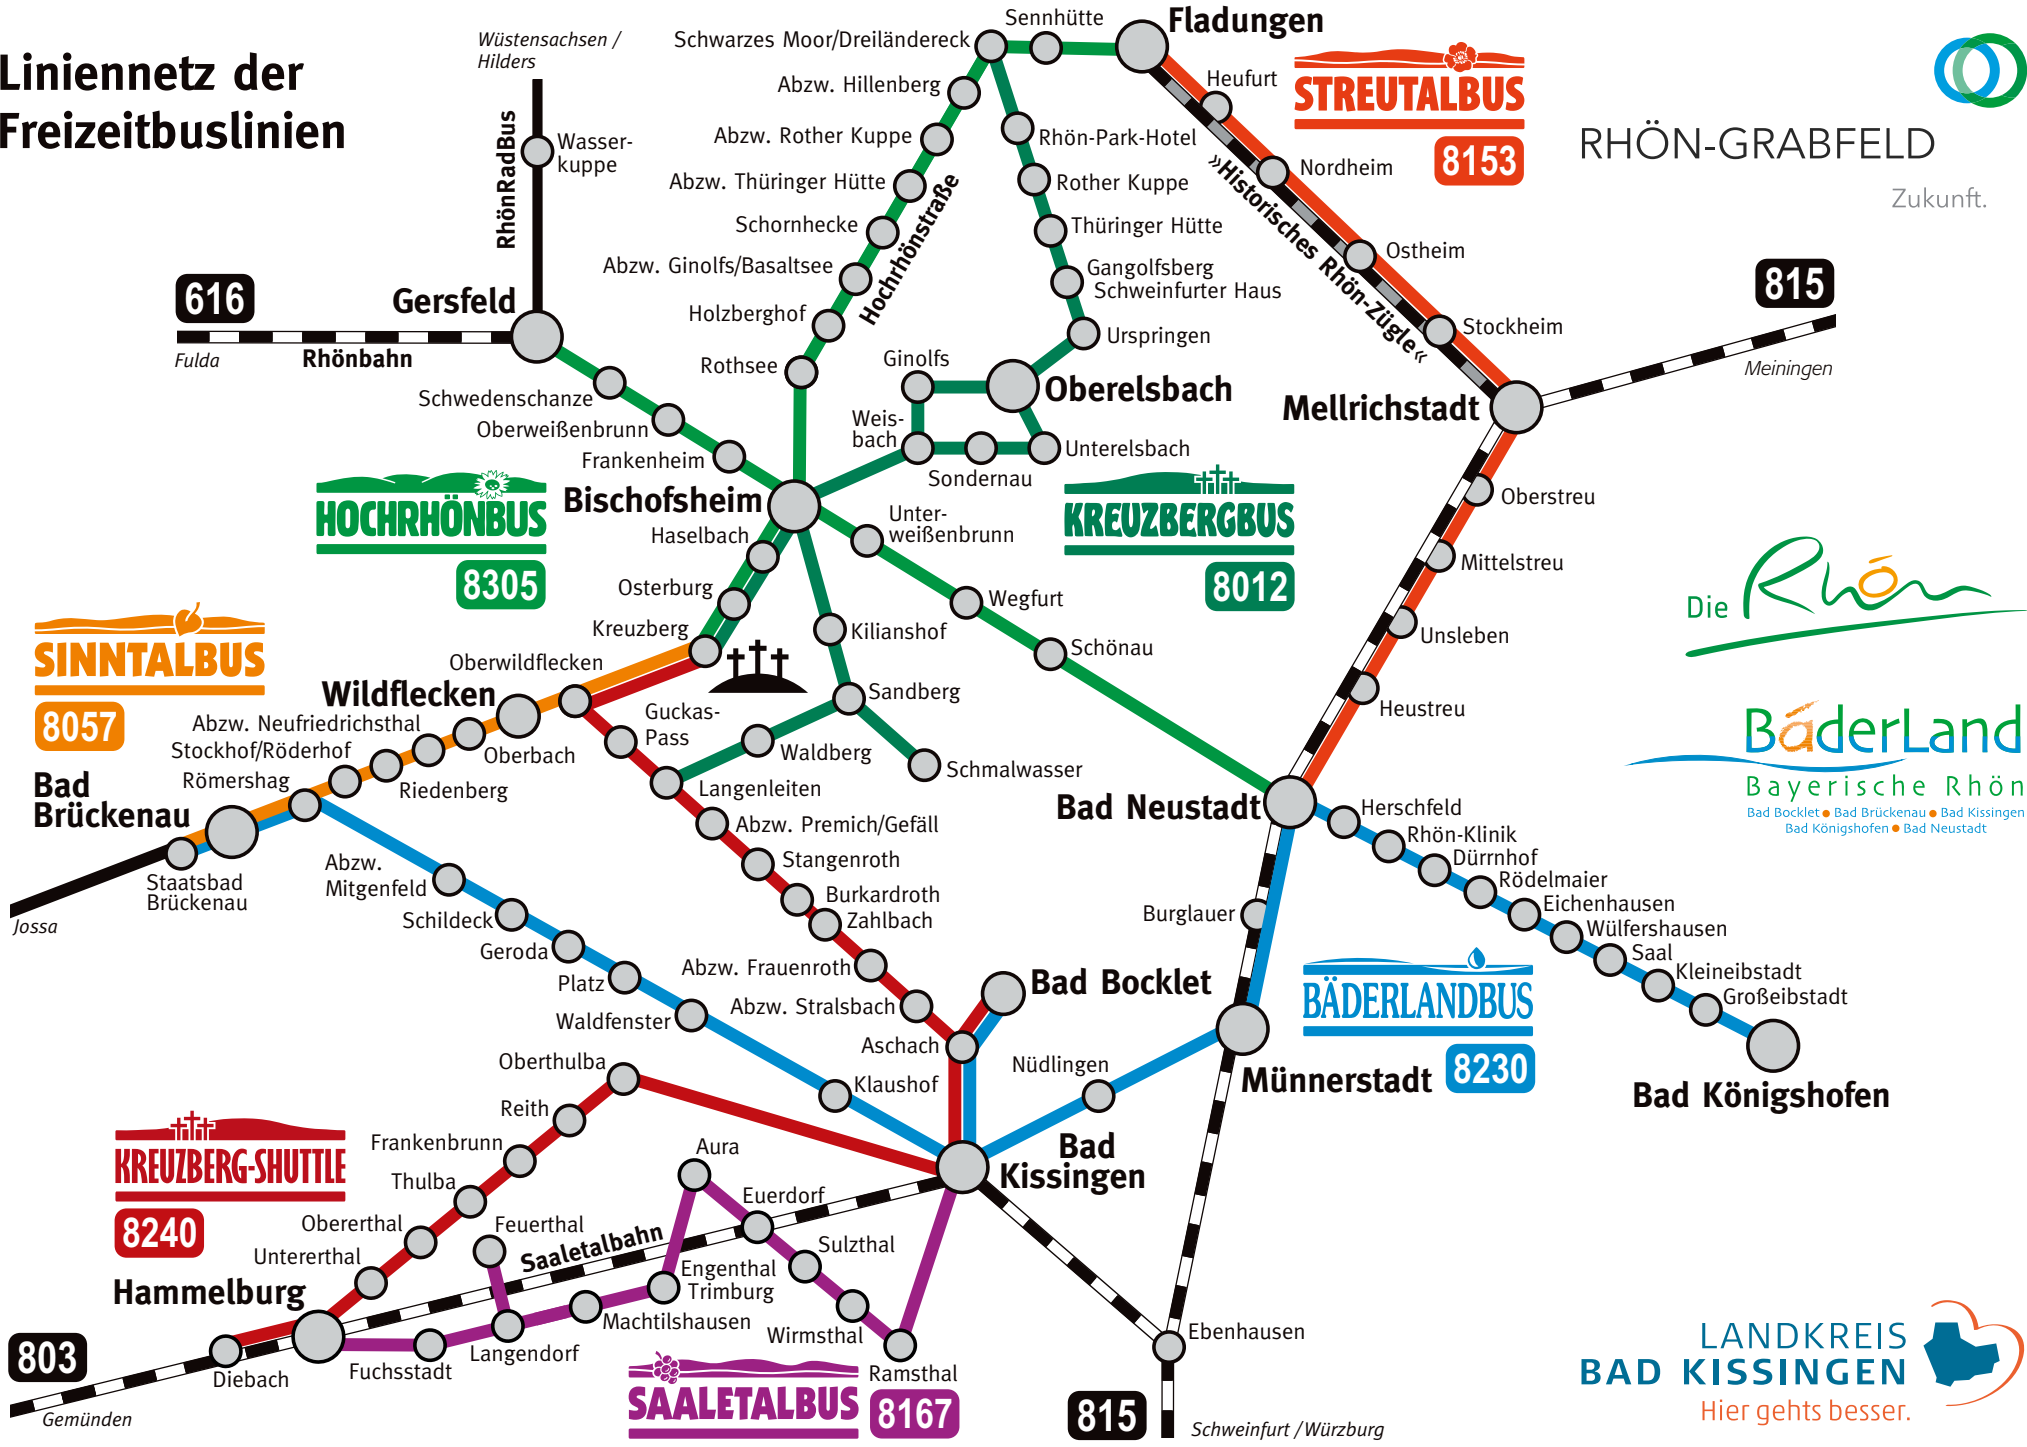

BÄDERLANDBUS

Fahrplan 8230 · 1. Mai – 31. Oktober 2022

BAD KÖNIGSHOFEN
BAD NEUSTADT
BAD KISSINGEN
BAD BOCKLET
BAD BRÜCKENAU

LANDKREIS
BAD KISSINGEN
Hier gehts besser.

RHÖN-GRABFELD

Zukunft.

Bad Kissingen Brunnenhalle

SO FUNKTIONIERT DER BÄDERLANDBUS

Vom **1. Mai** bis zum **31. Oktober** gelangen Sie bequem, sicher und preiswert mit dem Bäderlandbus durch das Bäderland Bayerische Rhön.

Der Bäderlandbus verkehrt am **Wochenende** und an **Feiertagen** mehrmals täglich zwischen Bad Königshofen, Bad Neustadt, Bad Kissingen, Bad Bocklet und Bad Brückenau.

Urlauber und Kurgäste werden bei Vorlage ihrer Gästekarte aus einer der fünf Kurorte (Bad Kissingen, Bad Bocklet, Bad Brückenau, Bad Neustadt oder Bad Königshofen) mit dem Bäderlandbus kostenfrei befördert!

Tipp: Planen Sie Ihre Fahrt mit der App www.wohin-du-willst.de

Film ab für das Kurzvideo zu den Freizeitbuslinien der Landkreise Bad Kissingen und Rhön-Grabfeld!

Bus fahren – Umwelt schützen!

Liniennetz der Freizeitbuslinien